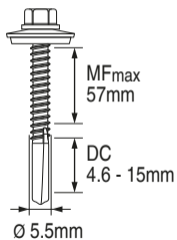

S-MD 55 GZ 5.5x82

2054832

Verzinkt / Zingué / Zinc

2059006