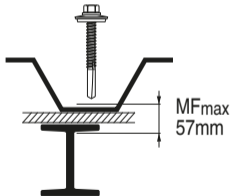

S-MD 55 GZ 5.5x82

2054832

Verzinkt / Zingué / Zinc

2059006