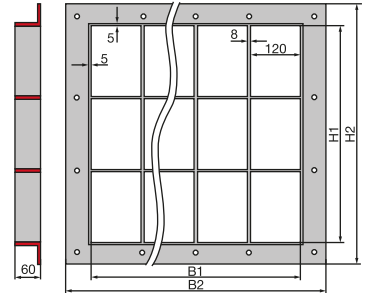

Frame Sizes CFS-SBF

(SINGLE ROW)

(DOUBLE ROW)

(TRIPLE ROW)

Frame Sizes (SINGLE ROW)																				
CFS-T SBF	2x1		2x2		2x3		2x4		2x5		2x6		2x7		2x8		2x9		2x10	
H1 x B1 (MM)	100	120	100	248	100	376	100	504	100	632	100	760	100	888	100	1016	100	1144	100	1272
H2 x B2 (MM)	231	251	231	379	231	507	231	635	231	763	231	891	231	1019	231	1147	231	1275	231	1403
	4x1		4x2		4x3		4x4		4x5		4x6		4x7		4x8		4x9		4x10	
H1 x B1 (MM)	160	120	160	248	160	376	160	504	160	632	160	760	160	888	160	1016	160	1144	160	1272
H2 x B2 (MM)	291	251	291	379	291	507	291	635	291	763	291	891	291	1019	291	1147	291	1275	291	1403
	6x1		6x2		6x3		6x4		6x5		6x6		6x7		6x8		6x9		6x10	
H1 x B1 (MM)	218	120	218	248	218	376	218	504	218	632	218	760	218	888	218	1016	218	1144	218	1272
H2 x B2 (MM)	349	251	349	379	349	507	349	635	349	763	349	891	349	1019	349	1147	349	1275	349	1403
	8x1		8x2		8x3		8x4		8x5		8x6		8x7		8x8		8x9		8x10	
H1 x B1 (MM)	277	120	277	248	277	376	277	504	277	632	277	760	277	888	277	1016	277	1144	277	1272
H2 x B2 (MM)	408	251	408	379	408	507	408	635	408	763	408	891	408	1019	408	1147	408	1275	408	1403