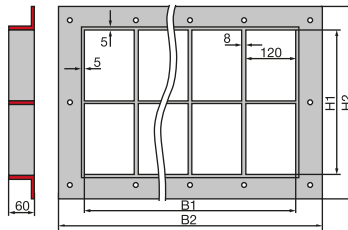

Frame Sizes CFS-SBF

(SINGLE ROW)

(DOUBLE ROW)

(TRIPLE ROW)

Frame Sizes (SINGLE ROW)																				
CFS-T SBF	2x1		2x2		2x3		2x4		2x5		2x6		2x7		2x8		2x9		2x10	
H1 x B1 (MM)	100	120	100	248	100	376	100	504	100	632	100	760	100	888	100	1016	100	1144	100	1272
H2 x B2 (MM)	231	251	231	379	231	507	231	635	231	763	231	891	231	1019	231	1147	231	1275	231	1403
	4x1		4x2		4x3		4x4		4x5		4x6		4x7		4x8		4x9		4x10	
H1 x B1 (MM)	160	120	160	248	160	376	160	504	160	632	160	760	160	888	160	1016	160	1144	160	1272
H2 x B2 (MM)	291	251	291	379	291	507	291	635	291	763	291	891	291	1019	291	1147	291	1275	291	1403
	6x1		6x2		6x3		6x4		6x5		6x6		6x7		6x8		6x9		6x10	
H1 x B1 (MM)	218	120	218	248	218	376	218	504	218	632	218	760	218	888	218	1016	218	1144	218	1272
H2 x B2 (MM)	349	251	349	379	349	507	349	635	349	763	349	891	349	1019	349	1147	349	1275	349	1403
	8x1		8x2		8x3		8x4		8x5		8x6		8x7		8x8		8x9		8x10	
H1 x B1 (MM)	277	120	277	248	277	376	277	504	277	632	277	760	277	888	277	1016	277	1144	277	1272
H2 x B2 (MM)	408	251	408	379	408	507	408	635	408	763	408	891	408	1019	408	1147	408	1275	408	1403